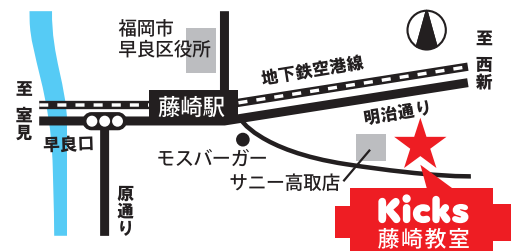

ブロックあそび・えいごあそびだから 気軽な習いごと感覚で、教室に通える

BRICK BLOCKでは教室でおともだちと一緒に、将来必要なチカラを「ブロックあそび」「えいごあそび」で学べ、気軽な習いごと感覚で教室に通えます。(※対象：3～5歳)

04

2017年7月OPEN! /

オープニングキャンペーン 今なら!! 8月末まで 月会費無料!!

BRICK BLOCK

対象年齢	3～5歳
開講曜日	火曜日・金曜日
時間	15:30～16:20 (50分/回)
定員	2～6名
費用	ご入会時 入会金 5,000円 キット代 9,400円 (ケース代含む) 月会費 5,000円 (指導料 4,000円 + 教室維持費 1,000円) <small>※表示価格は、全て税込価格です。</small>
使用キット	デュプロ® はじめてのブロックセット

Kicks 藤崎教室

福岡市早良区高取 1-1-22 高取田中ビル 1F << 地下鉄空港線 藤崎駅より徒歩 3分

まずは
お気軽に

お試しレッスン受付中!

実際のレッスンにお試し参加ができます。是非お気軽にご参加下さい。

お問い合わせ

✉ bb@robot.chuoh.com